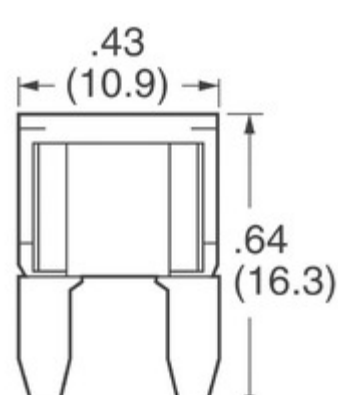

0297005.H

Obrázky jsou pouze orientační.
Podrobné informace o produktu naleznete v části Technické údaje produktu.
Koupit 0297005.H s důvěrou od Component-World.HK, 1 rok záruka

Expertise Applied | Answers Delivered

Part Number: 0297005.H

Výrobce: Hamlin / Littelfuse

Popis: FUSE AUTO 5A 32VDC BLADE MINI

Datový list: 0297 MINI® Blade Series

RoHS Status: Bez olova / V souladu RoHS

Ship From: Hong Kong

Shipment Way: DHL/Fedex/TNT/UPS/EMS

[Request For Quotation](#)

PARAMETR PRODUKTU

| | | | |
|--|--|-----------------------------------|---|
| Part Number | 0297005.H | Výrobce | Hamlin / Littelfuse |
| Popis | FUSE AUTO 5A 32VDC BLADE MINI | Stav volného vedení / RoHS | Bez olova / V souladu RoHS |
| Dostupné množství | 233033 pcs | Datový list | 0297 MINI® Blade Series |
| Kategorie | Ochrana obvodu | Napítí - DC | 32V |
| Velikost / Rozměry | 0.429" L x 0.150" W x 0.346" H (10.90mm x 3.80mm x 8.80mm) | Série | MINI® 297 |
| Doba odezvy | - | Obal | Bulk |
| Paket / krabice | Blade, Miniature | Ostatní jména | 297005.H |
| Provozní teplota | -40°C ~ 125°C | Typ montáže | Holder |
| Úroveň citlivosti na vlhkost (MSL) | 1 (Unlimited) | Roztavení | 25 |
| Výrobní standardní doba výroby | 7 Weeks | Stav volného vedení / RoHS | Lead free / RoHS Compliant |
| Typ pojistky | Automotive | DC Cold Resistance | 17.75 Ohms |
| Jmenovitá hodnota proudu | 5A | Barva | Orange |
| Vypínací schopnost @ jmenovité napětí | 1kA | schválení | - |